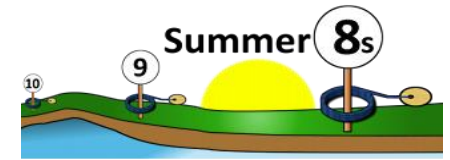

Club	Slots	Wednesday					Thursday					Friday					Saturday				
		1	2	3	4	5	1	2	3	4	5	1	2	3	4	5	1	2	3	4	5
Balliol	25	1	1	2	2	1	1	1	1	2	1	1	2	1	2	1	1	1	1	1	1
Brasenose	8	1	1				1	1			1				1						
Christ Church	23	1	1	2	1	1	1	1	2	1	1	1	1	2	1	1	1	1	1	1	1
Corpus Christi	4			1					1					1					1		
Exeter	14	1	2			1	1	1			1	1	2			1	1	1			1
Green Templeton	11	1				2	1	1			1	1				1	1	1			1
Hertford	4	1							1					1					1		
Jesus	6			1		1			1		1			1							1
Keble	22	1	1	1	2	1	1	1	1	1	1	1	1	2	1	1	1	1	1	1	1
L.M.H.	17	1		1	1	1	2		1	1	1	1	1		1	1		1	1	1	1
Linacre	14	1	1			1	1	1	1		1	1	1		1		1	1			1
Lincoln	21	1	1	1	1	1	1	2	1	1	1	1	1	1	1	1	1	1	1	1	1
Magdalen	25	1	2	1	2	1	1	1	1	2	1	1	1	2	2	1	1	1	1	1	1
Mansfield	15	1	1	1	1		1	1	1		1	1	1		1	1		1			1
Merton	10	1	1			1	1		1		1	1			1						1
New College	16	1	1	1	1	1	1	1	1	1	1	1	1	1	1					1	
Oriel	18	1	1	1	1	1	1	1	1	1	1	1	1	1	1			1	1	1	
Pembroke	29	1	1	2	2	2	1	2	1	2	1	1	2	2	2	2	1	1	1	1	1
Queen's	11			1	1	1		1		1	1			1	1	1	1				1
Regent's Park	2								1											1	
Somerville	5			1	1				1	1				1							
St Anne's	8			1	1				1		1			1	1				1	1	
St Antony's	17		1	1	1	1	1		1	1	1	1	1	1	1	1		1	1	1	1
St Benet's Hall	2									1											1
St Catherine's	4				1					1					1						1
S.E.H.	17	1	1	1	1		1	1	1	1	1	1	1	1		1	1	1	1	1	1
St Hilda's	11	1	1			1	1		1		1			1	1	1					1
St Hugh's	3					1		1										1			
St John's	15	1	1	1		1	1	1		1	1	1		1	1		1		1		1
St Peter's	17	1	1	1	1	1	1	1	1	1	1	1	1	1	1	1			1	1	1
Trinity	11	1	1	1			1	1	1			1	1	1			1	1			
University	17	1	1			1	1			1	1		1	1	1	1	1	1	1	1	1
Wadham	16	1	1	1	1		1	1	1	1		1	1	1	1		1	1	1	1	1
Wolfson	5				1					1			1	1							1
Worcester	5		1			1					1										1
Osler	2	1										1									
Total:		24	24	24	24	24	24	24	24	24	24	24	24	24	24	24	18	18	18	18	18

OURCS

The Neptune Summer VIIIs 2017

Marshalling Rota - Wednesday to Saturday

Shift Times*

- Shift 1: 10:45 - 12:50
- Shift 2: 12:20 - 14:30
- Shift 3: 14:00 - 15:50
- Shift 4: 15:20 - 17:25
- Shift 5: 17:00 - 19:15